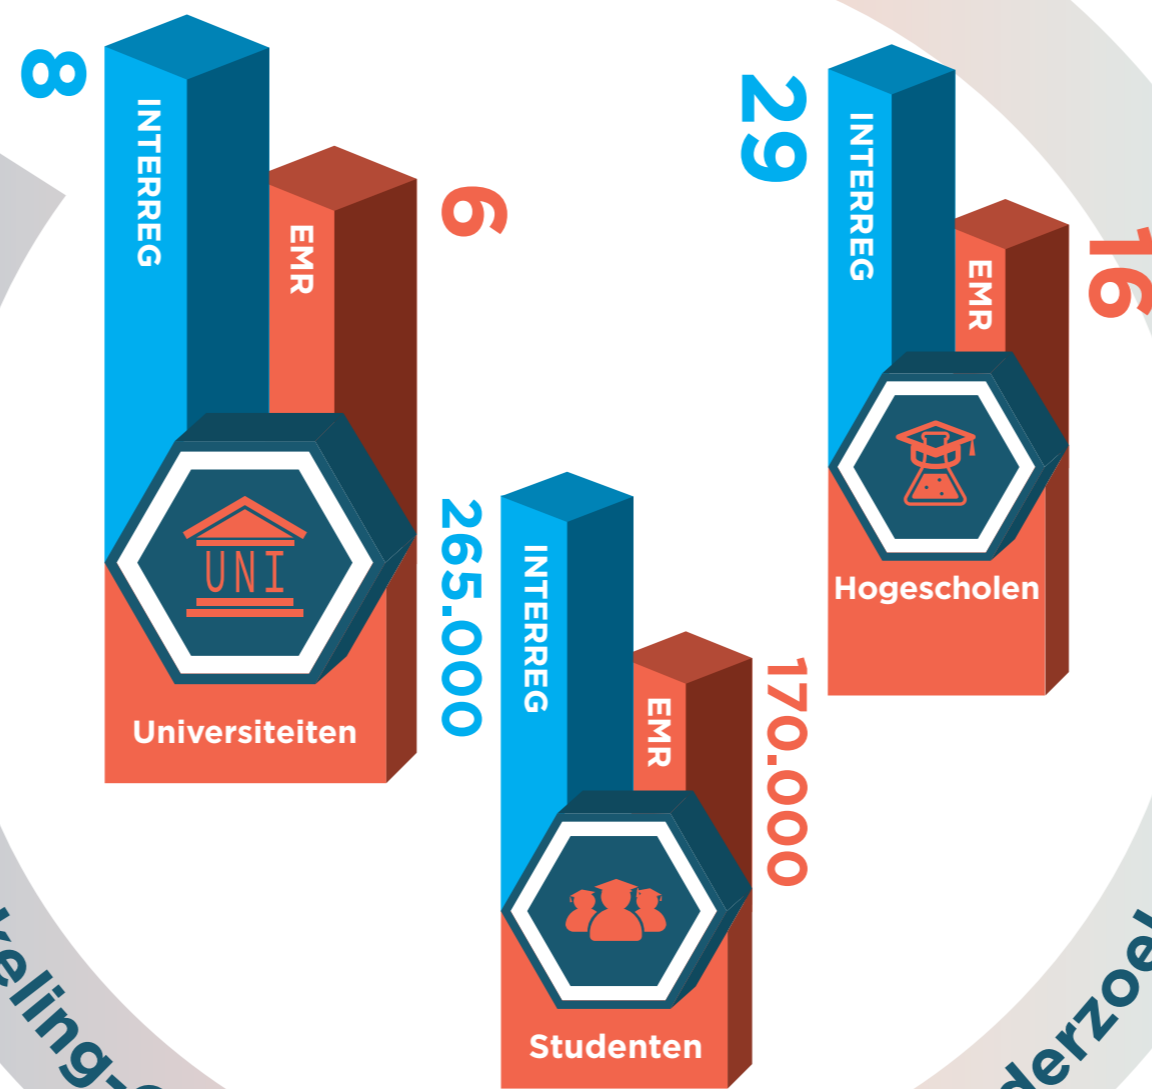

Topregio in Europa

ONTSPANNING

WERK

INNOVATIE

GRENDOERSCHRIJDENDE SAMENWERKING

Campusontwikkeling-Onderwijs-Ondernemers-Onderzoeker-Overheden

EUROPA

WETENSWAARDIGHEDEN

Topregio in Europa

Interreg V EMR

In de periode tot 2020 investeert het Europese subsidieprogramma Interreg V Euregio Maas Rijn bijna 100 miljoen euro voor de grensoverschrijdende samenwerking in de regio.

Het programmagebied omvat grofweg het vierkant tussen Eindhoven, Leuven, Bitburg en Keulen inclusief de steden Aken, Eupen, Hasselt, Luik en Maastricht. Een gebied vol innovatie, kennis en cultuur met 5,5 miljoen inwoners. Via de projecten van Interreg investeert de EU vooral in de economische ontwikkeling, innovatie, territoriale ontwikkeling, sociale inclusie en onderwijs.

Euregio Maas-Rijn

De Euregio Maas-Rijn is één van de oudste Euregio's binnen de Europese Unie. Het partnerschap omvat de regio Aken, de provincies Luik, Belgisch Limburg, Nederlands Limburg en Oost-België met in totaal 4 miljoen inwoners. Het veelvoud aan talen, culturen en landschappen is een uniek kenmerk van onze regio in het hart van Europa! De Euregio Maas-Rijn zet zich in voor een veelvoud aan thema's die verbonden zijn met de EMR2020 strategie: arbeidsmarkt, mobiliteit, veiligheid, etc.