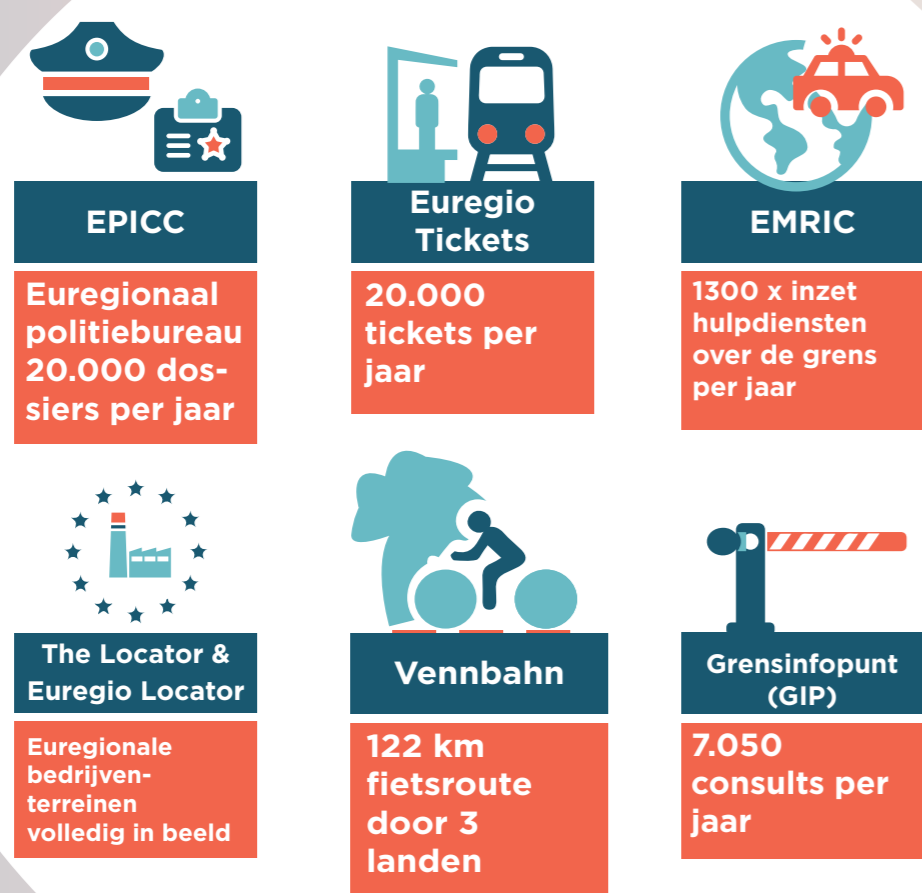

Topregio in Europa

ONTSPANNING

WERK

INNOVATIE

GRENDOERSCHRIJDENDE SAMENWERKING

Campusontwikkeling-Onderwijs-Ondernemers-Onderzoeker-Overheden

EUROPA

WETENSWAARDIGHEDEN

Topregio in Europa

Interreg V EMR

In de periode tot 2020 investeert het Europese subsidieprogramma Interreg V Euregio Maas Rijn bijna 100 miljoen euro voor de grensoverschrijdende samenwerking in de regio.

Het programmagebied omvat grofweg het vierkant tussen Eindhoven, Leuven, Bitburg en Keulen inclusief de steden Aken, Eupen, Hasselt, Luik en Maastricht. Een gebied vol innovatie, kennis en cultuur met 5,5 miljoen inwoners. Via de projecten van Interreg investeert de EU vooral in de economische ontwikkeling, innovatie, territoriale ontwikkeling, sociale inclusie en onderwijs.

Topregio in Europa

EMR
INTERREG

Deze infographic wordt u aangeboden door