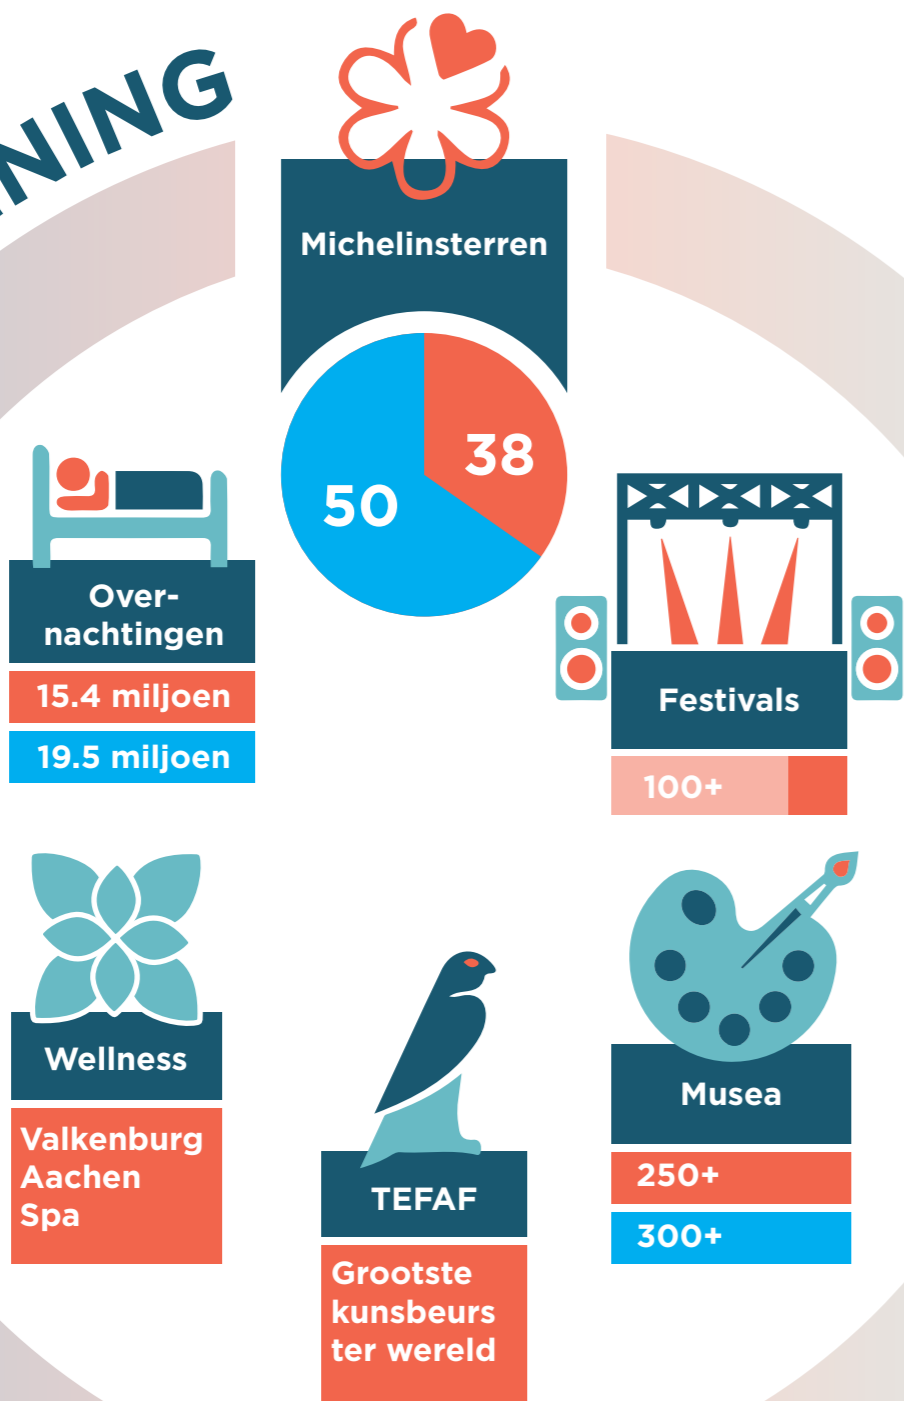

Topregio in Europa

ONTSPANNING

WERK

INNOVATIE

GRENDOERSCHRIJDENDE SAMENWERKING

Campusontwikkeling-Onderwijs-Ondernemers-Onderzoeker-Overheden

EUROPA

WETENSWAARDIGHEDEN

Topregio in Europa

Interreg V EMR

In de periode tot 2020 investeert het Europese subsidieprogramma Interreg V Euregio Maas Rijn bijna 100 miljoen euro voor de grensoverschrijdende samenwerking in de regio.

Het programmagebied omvat grofweg het vierkant tussen Eindhoven, Leuven, Bitburg en Keulen inclusief de steden Aken, Eupen, Hasselt, Luik en Maastricht. Een gebied vol innovatie, kennis en cultuur met 5,5 miljoen inwoners. Via de projecten van Interreg investeert de EU vooral in de economische ontwikkeling, innovatie, territoriale ontwikkeling, sociale inclusie en onderwijs.

Topregio in Europa

EMR
INTERREG

Deze infographic wordt u aangeboden door