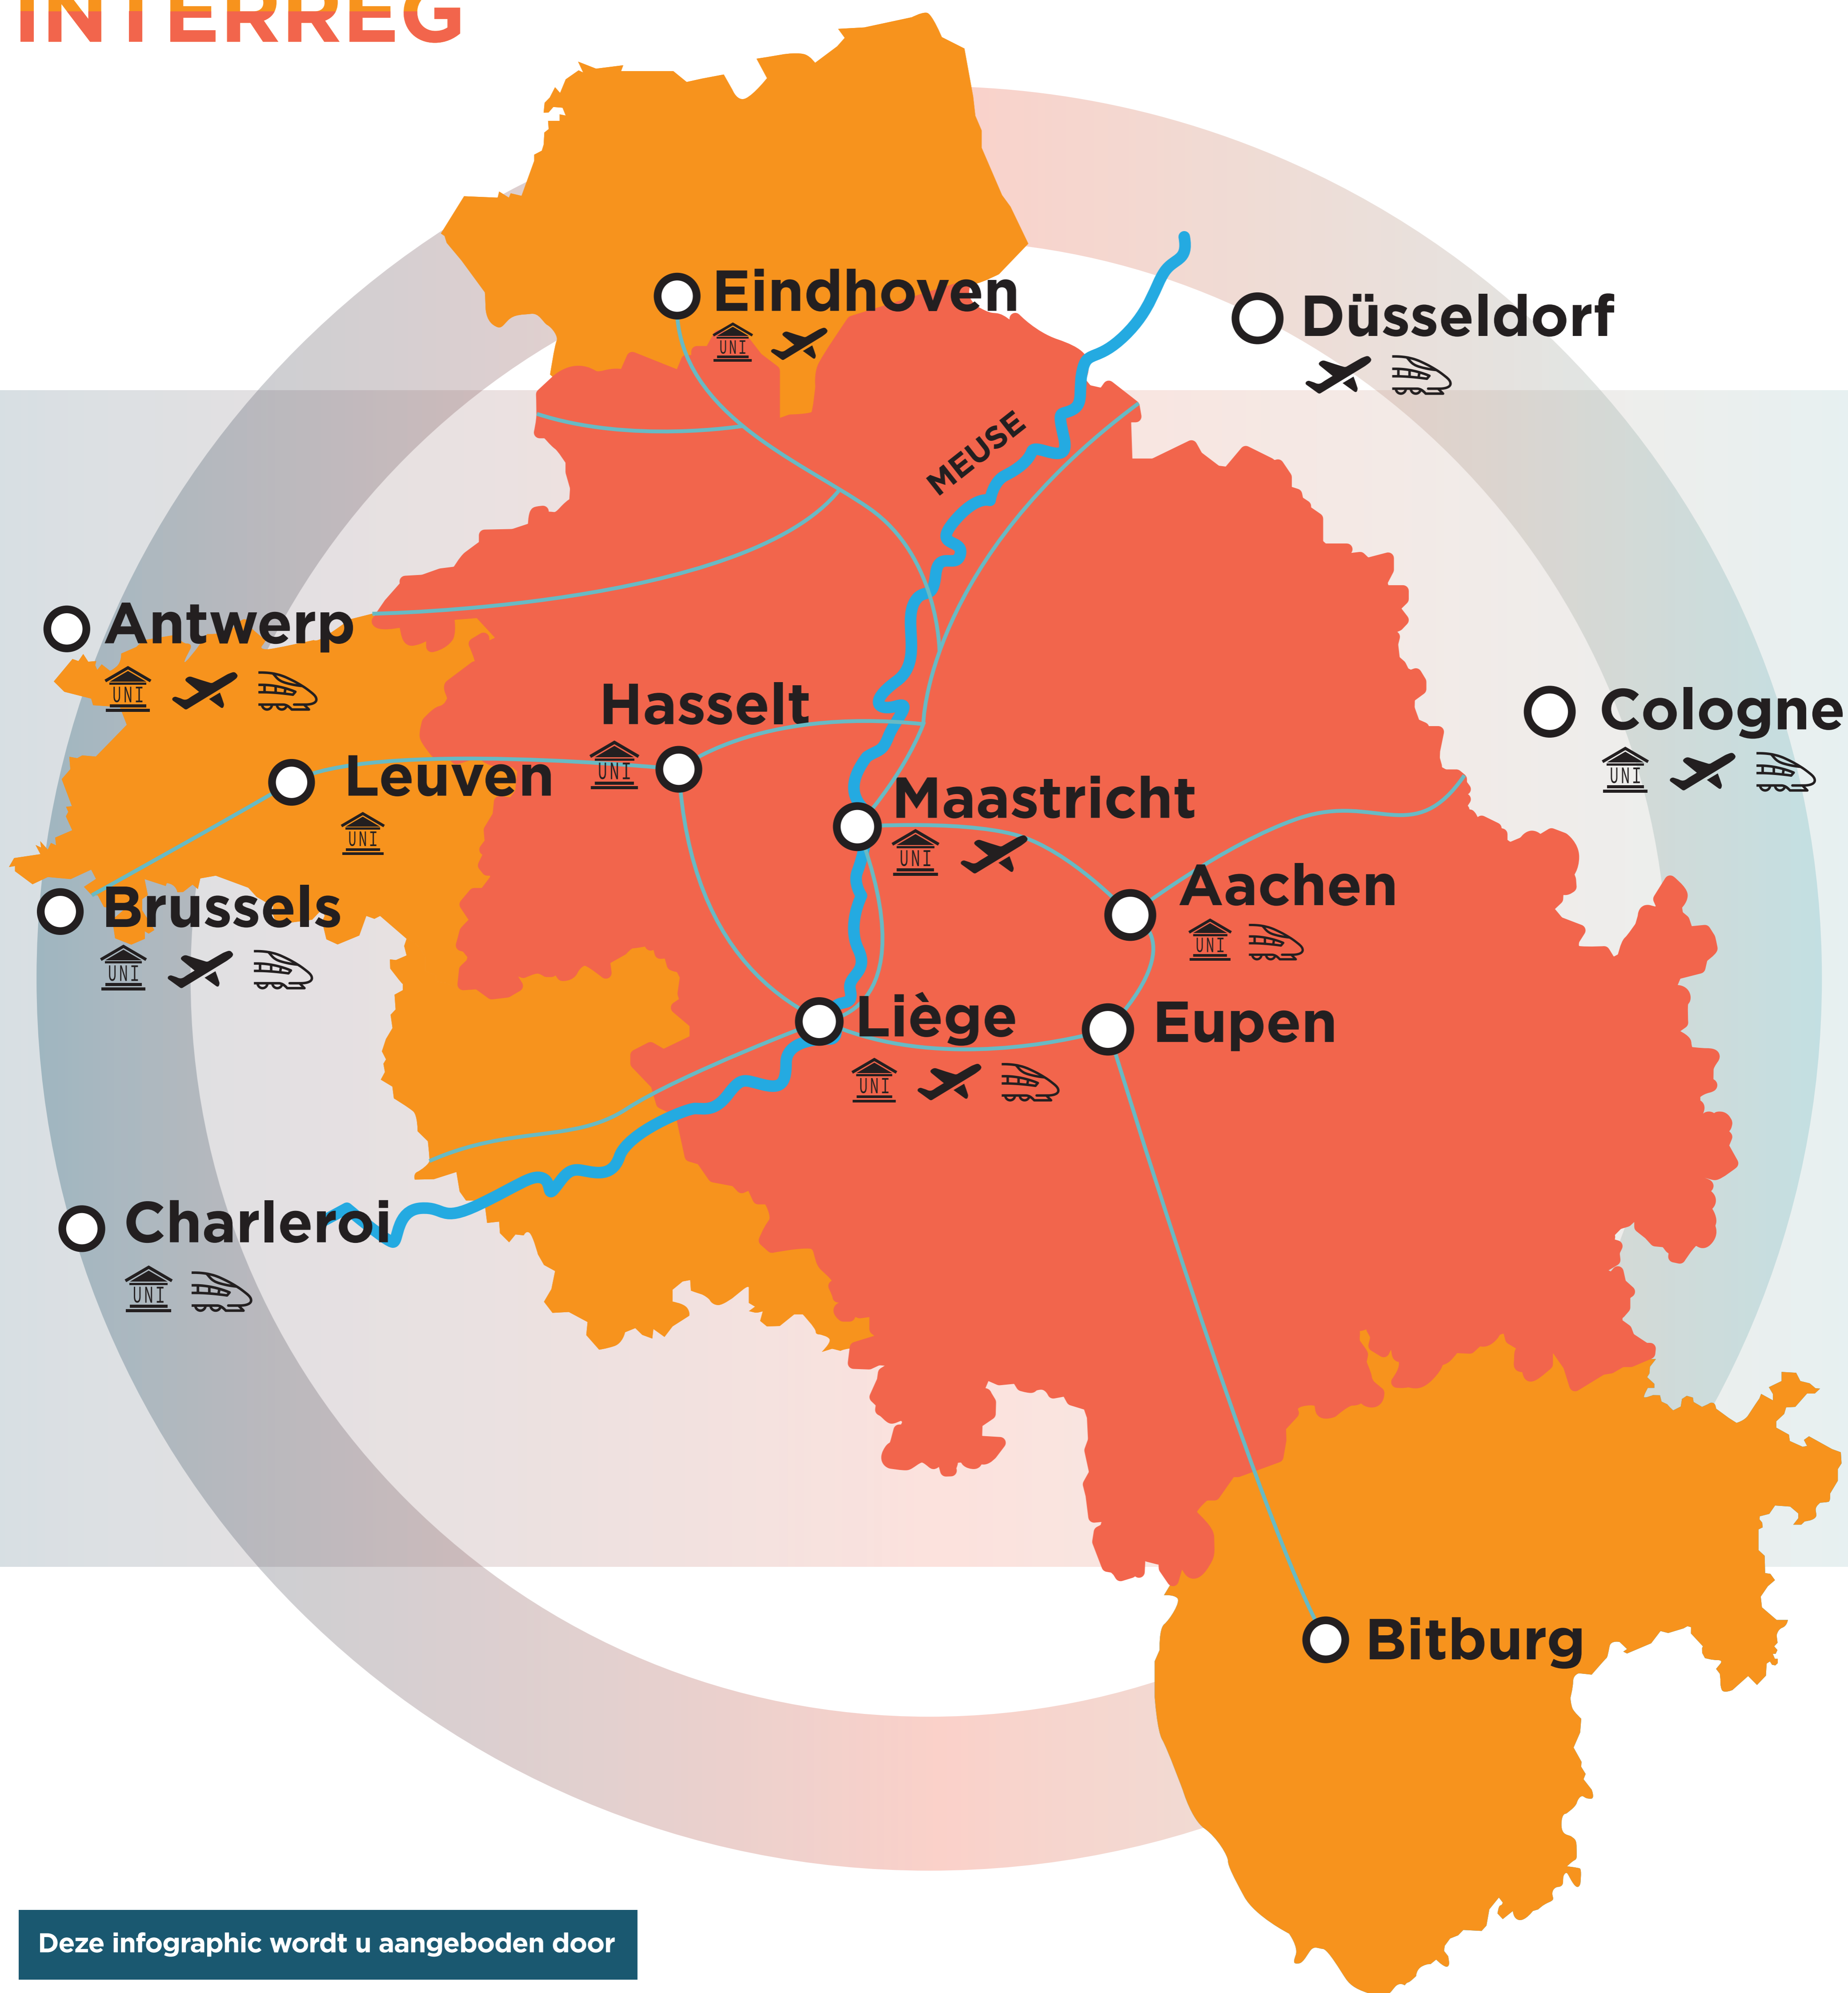

Topregio in Europa

Interreg V EMR

In de periode tot 2020 investeert het Europese subsidieprogramma Interreg V Euregio Maas Rijn bijna 100 miljoen euro voor de grensoverschrijdende samenwerking in de regio.

Het programmagebied omvat grofweg het vierkant tussen Eindhoven, Leuven, Bitburg en Keulen inclusief de steden Aken, Eupen, Hasselt, Luik en Maastricht. Een gebied vol innovatie, kennis en cultuur met 5,5 miljoen inwoners. Via de projecten van Interreg investeert de EU vooral in de economische ontwikkeling, innovatie, territoriale ontwikkeling, sociale inclusie en onderwijs.

Euregio Maas-Rijn

De Euregio Maas-Rijn is één van de oudste Euregio's binnen de Europese Unie. Het partnerschap omvat de regio Aken, de provincies Luik, Belgisch Limburg, Nederlands Limburg en Oost-België met in totaal 4 miljoen inwoners. Het veelvoud aan talen, culturen en landschappen is een uniek kenmerk van onze regio in het hart van Europa! De Euregio Maas-Rijn zet zich in voor een veelvoud aan thema's die verbonden zijn met de EMR2020 strategie: arbeidsmarkt, mobiliteit, veiligheid, etc.

Topregio in Europa

EMR
INTERREG

Deze infographic wordt u aangeboden door