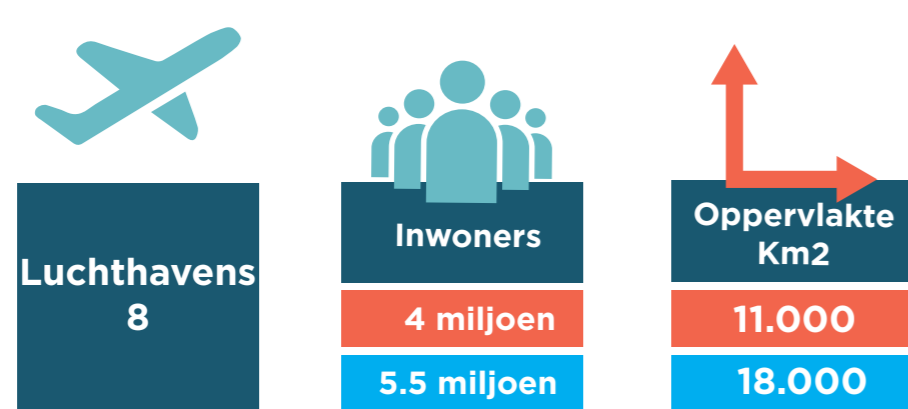

Topregio in Europa

ONTSPANNING

WERK

INNOVATIE

GRENDOERSCHRIJDENDE SAMENWERKING

Campusontwikkeling-Onderwijs-Ondernemers-Onderzoeker-Overheden

EUROPA

WETENSWAARDIGHEDEN

Topregio in Europa

Interreg V EMR

In de periode tot 2020 investeert het Europese subsidieprogramma Interreg V Euregio Maas Rijn bijna 100 miljoen euro voor de grensoverschrijdende samenwerking in de regio.

Het programmagebied omvat grofweg het vierkant tussen Eindhoven, Leuven, Bitburg en Keulen inclusief de steden Aken, Eupen, Hasselt, Luik en Maastricht. Een gebied vol innovatie, kennis en cultuur met 5,5 miljoen inwoners. Via de projecten van Interreg investeert de EU vooral in de economische ontwikkeling, innovatie, territoriale ontwikkeling, sociale inclusie en onderwijs.