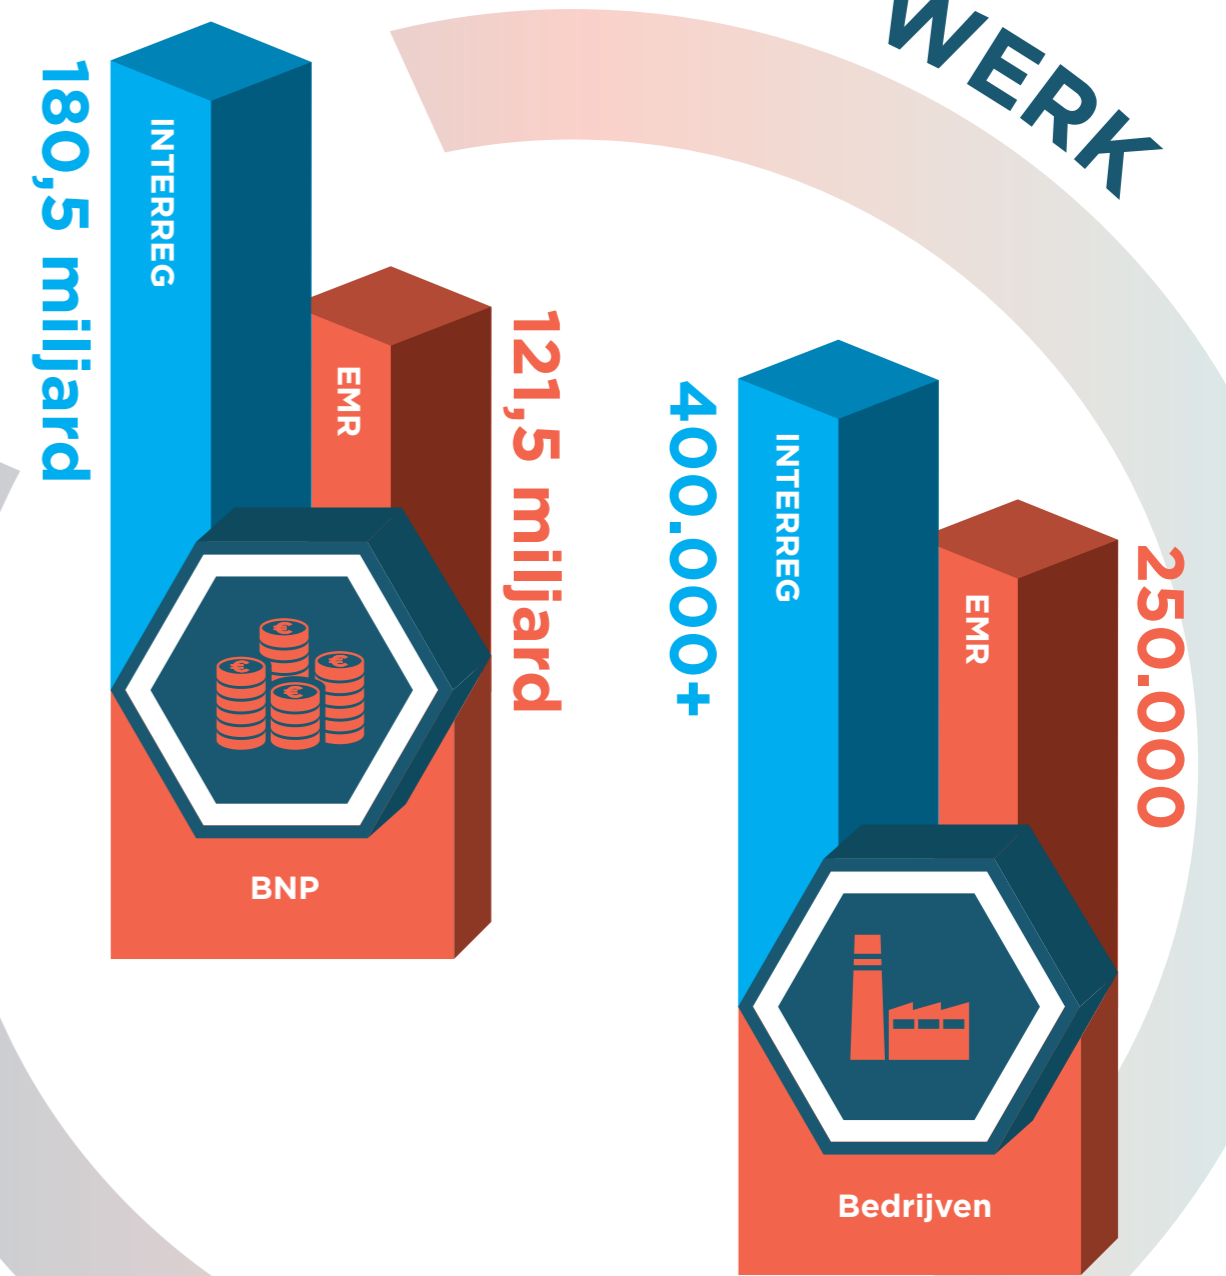

Topregio in Europa

ONTSPANNING

WERK

INNOVATIE

GRENDOERSCHRIJDENDE SAMENWERKING

Campusontwikkeling-Onderwijs-Ondernemers-Onderzoeker-Overheden

EUROPA

WETENSWAARDIGHEDEN

Topregio in Europa

Interreg V EMR

In de periode tot 2020 investeert het Europese subsidieprogramma Interreg V Euregio Maas Rijn bijna 100 miljoen euro voor de grensoverschrijdende samenwerking in de regio.

Het programmagebied omvat grofweg het vierkant tussen Eindhoven, Leuven, Bitburg en Keulen inclusief de steden Aken, Eupen, Hasselt, Luik en Maastricht. Een gebied vol innovatie, kennis en cultuur met 5,5 miljoen inwoners. Via de projecten van Interreg investeert de EU vooral in de economische ontwikkeling, innovatie, territoriale ontwikkeling, sociale inclusie en onderwijs.

Euregio Maas-Rijn

De Euregio Maas-Rijn is één van de oudste Euregio's binnen de Europese Unie. Het partnerschap omvat de regio Aken, de provincies Luik, Belgisch Limburg, Nederlands Limburg en Oost-België met in totaal 4 miljoen inwoners. Het veelvoud aan talen, culturen en landschappen is een uniek kenmerk van onze regio in het hart van Europa! De Euregio Maas-Rijn zet zich in voor een veelvoud aan thema's die verbonden zijn met de EMR2020 strategie: arbeidsmarkt, mobiliteit, veiligheid, etc.

De genoemde data zijn met de grootst mogelijke zorgvuldigheid samengesteld uit beschikbare data over de jaren 2015-2017.

Deze infographic wordt u aangeboden door

Interreg
Euregio Maas-Rijn
Europees Fonds voor Regionale Ontwikkeling

provincie limburg

Provincie Noord-Brabant

Ministerie van Economische Zaken en Klimaat

Rheinland-Pfalz

region aachen

Vlaanderen is ondernemen

Ministerium für Wirtschaft, Innovation, Digitalisierung und Energie des Landes Nordrhein-Westfalen